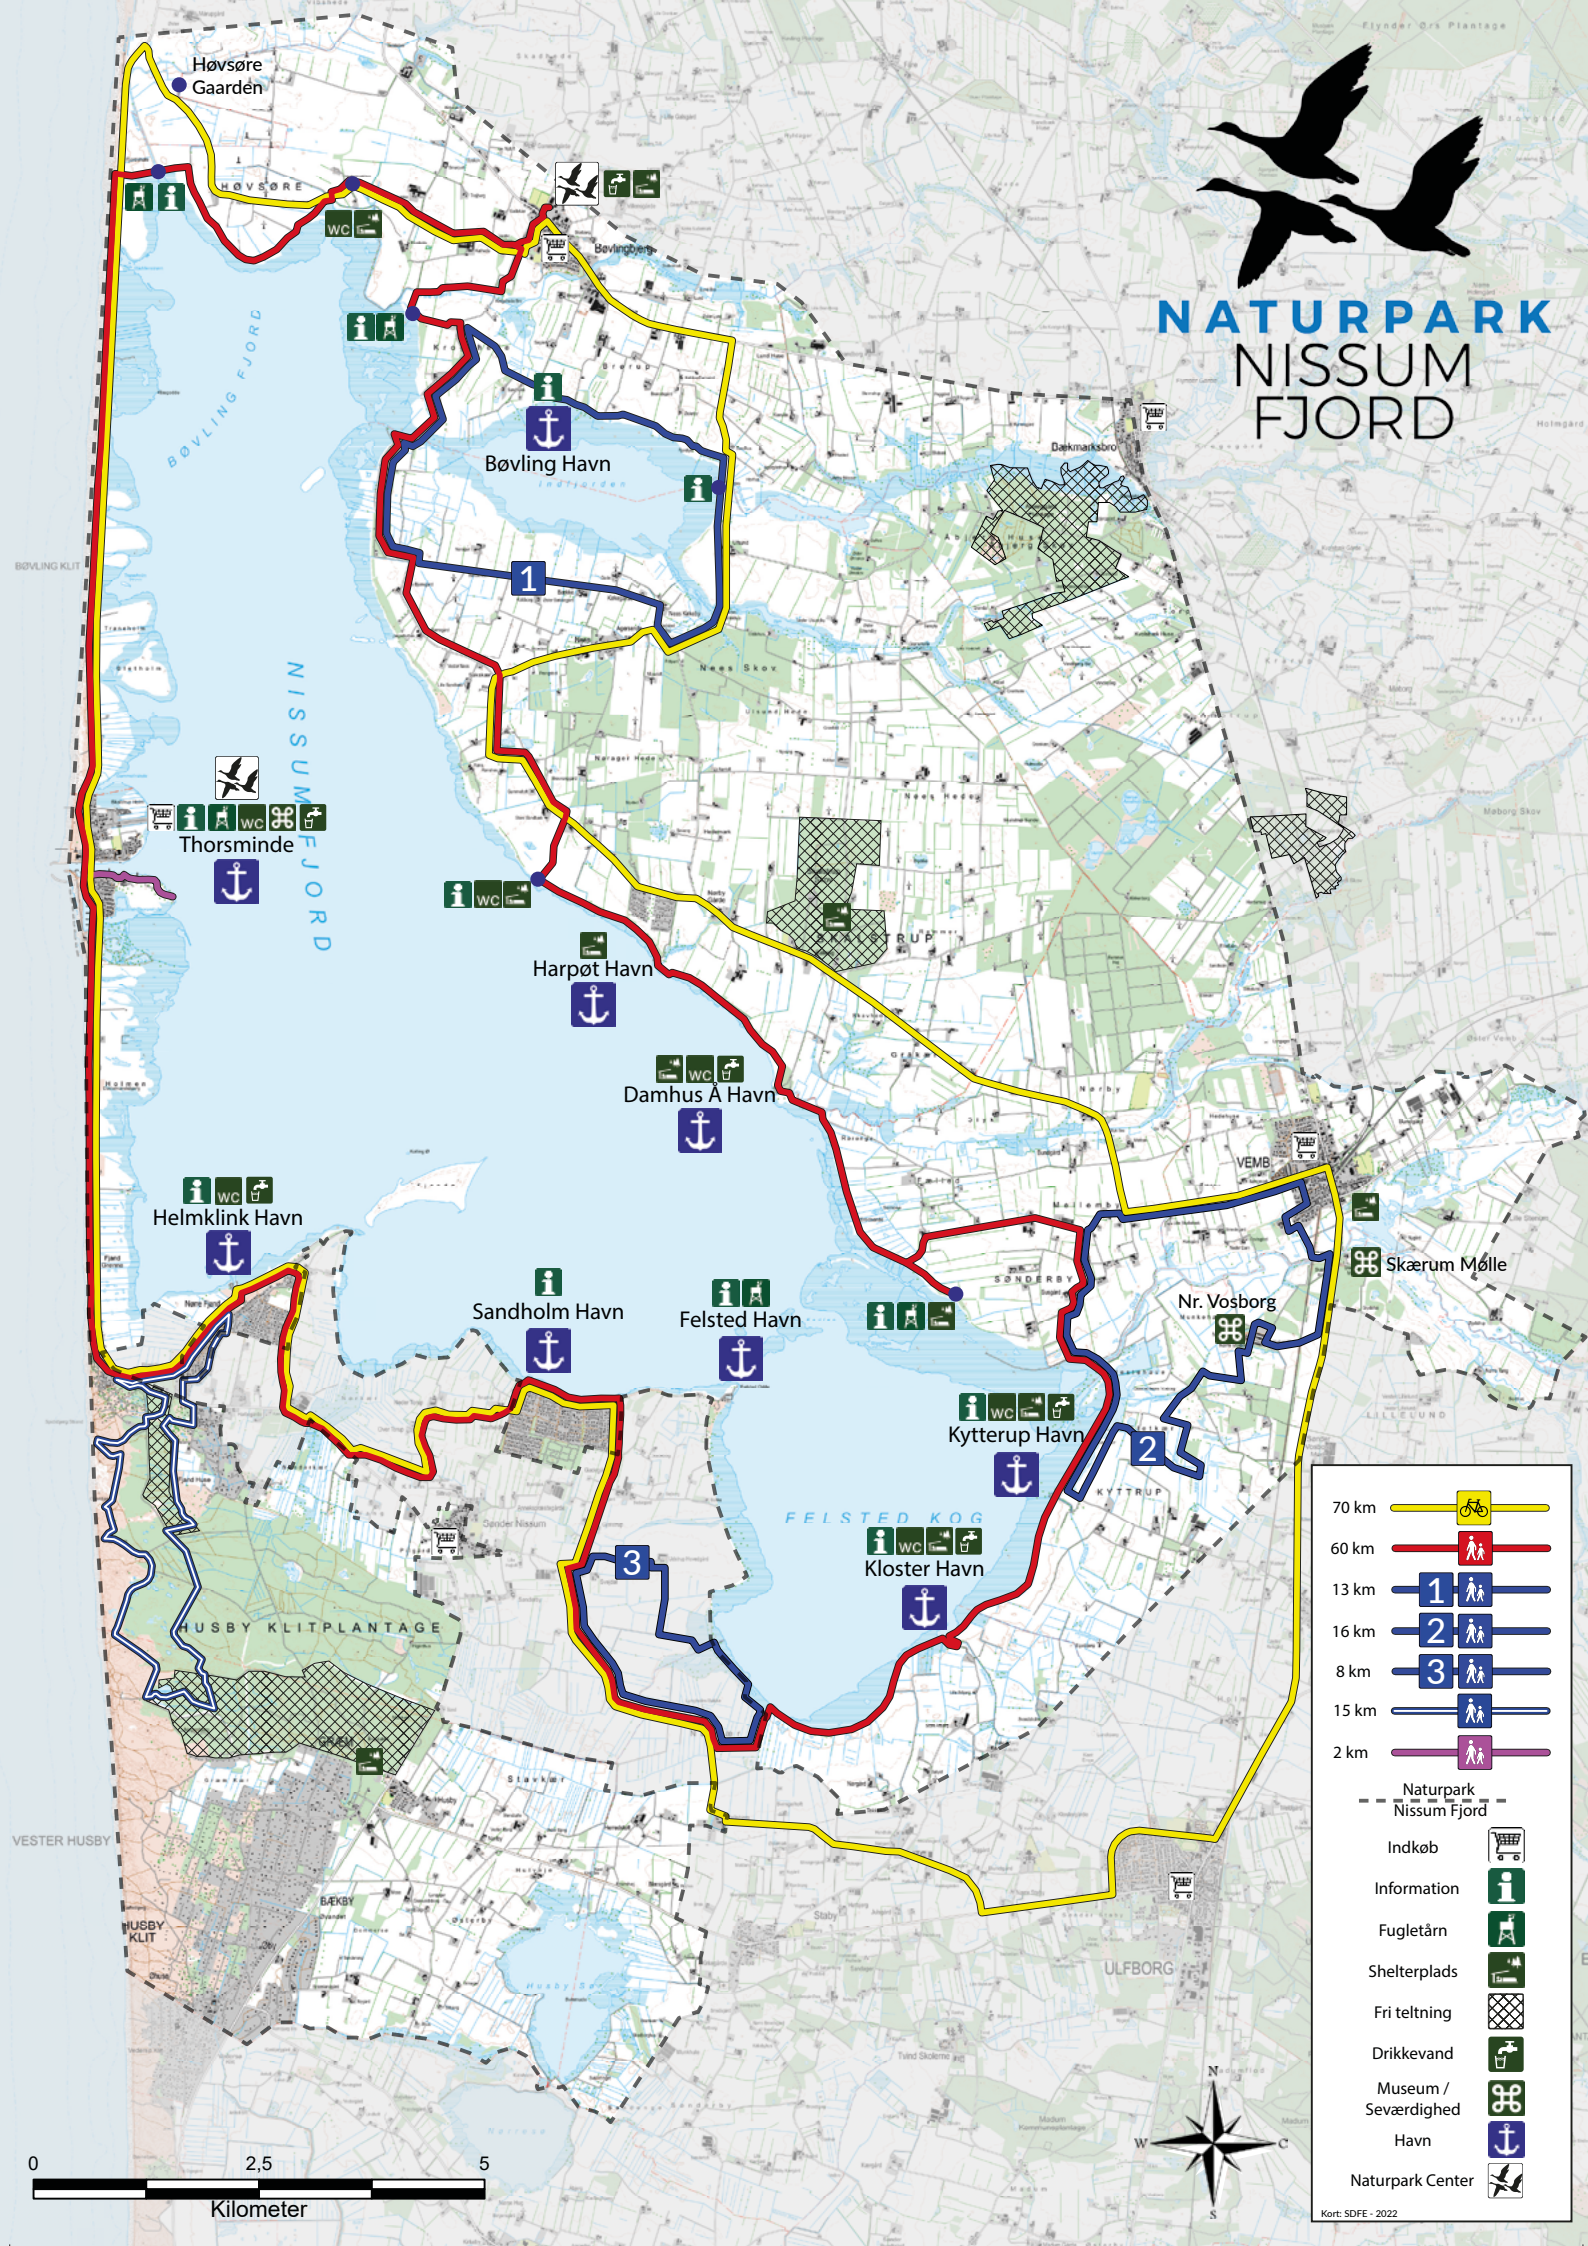

NATURPARK NISSUM FJORD

70 km 

60 km 

13 km 

16 km 

8 km 

15 km 

2 km 

 Naturpark Nissum Fjord

 Indkøb

 Information

 Fugletårn

 Shelterplads

 Fri teltning

 Drikkevand

 Museum / Seværdighed

 Havn

 Naturpark Center

0 2,5 5
Kilometer